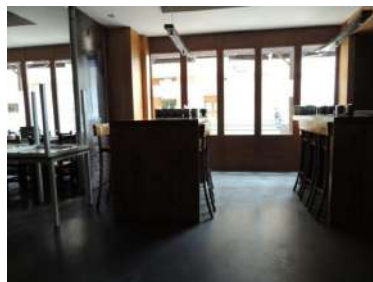

La entrada analizada es: La principal

Ancho de paso de la puerta de entrada: Mayor o igual que 78 cm

Obstáculos en la puerta: Puerta de vidrio sin señalización visual

Circulación interior

Circulación con silla de ruedas: Total

Iluminación adecuada: No

✓ Sin elementos que puedan suponer un obstáculo a personas con discapacidad visual

Hay rótulos de señalización: No